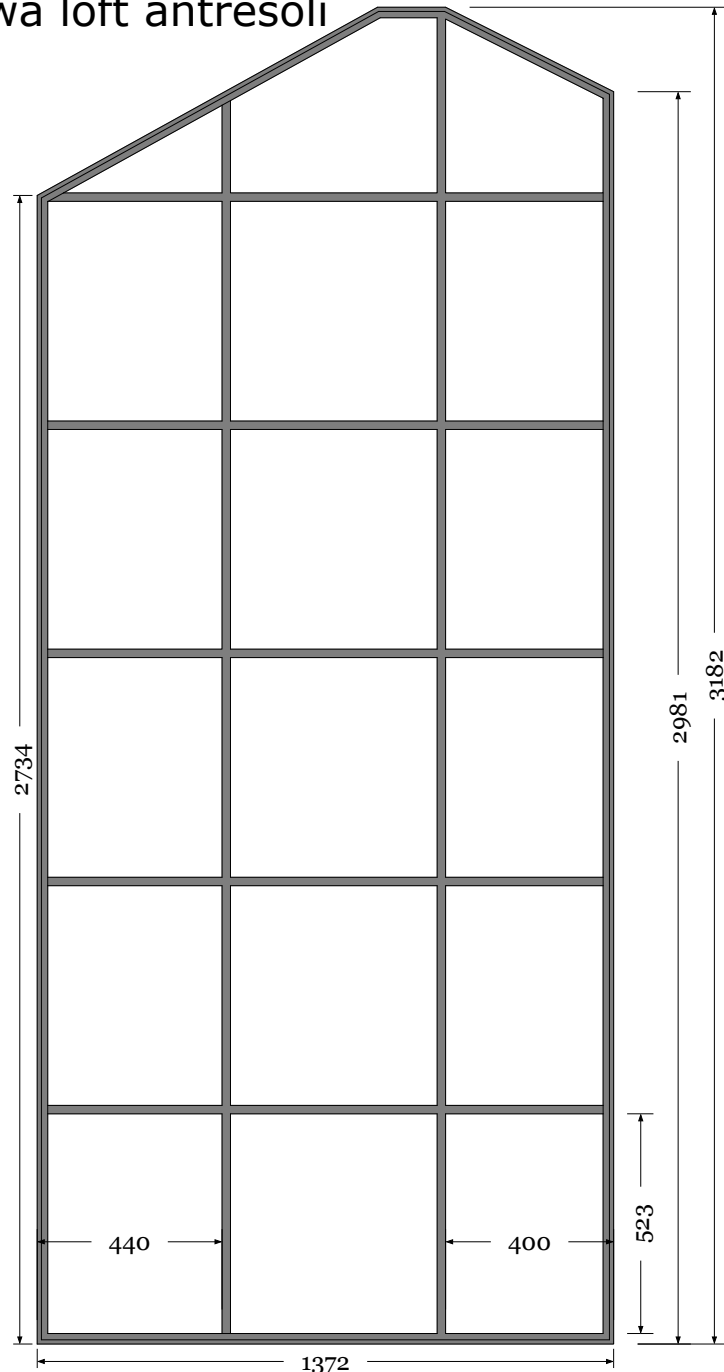

Przeszklenia sypialnia  
- zabudowa loft antresoli

Profil SLIM SR

Szprosny spawane obustronne

Szkło - VSG-ESG

Kolor - RAL 9005 drobna struktura

widok sypialnia

Przeszklenia sypialnia  
- zabudowa loft antresoli

widok sypialnia

# Przeszklenia sypialnia - zabudowa loft antresoli

widok sypialnia