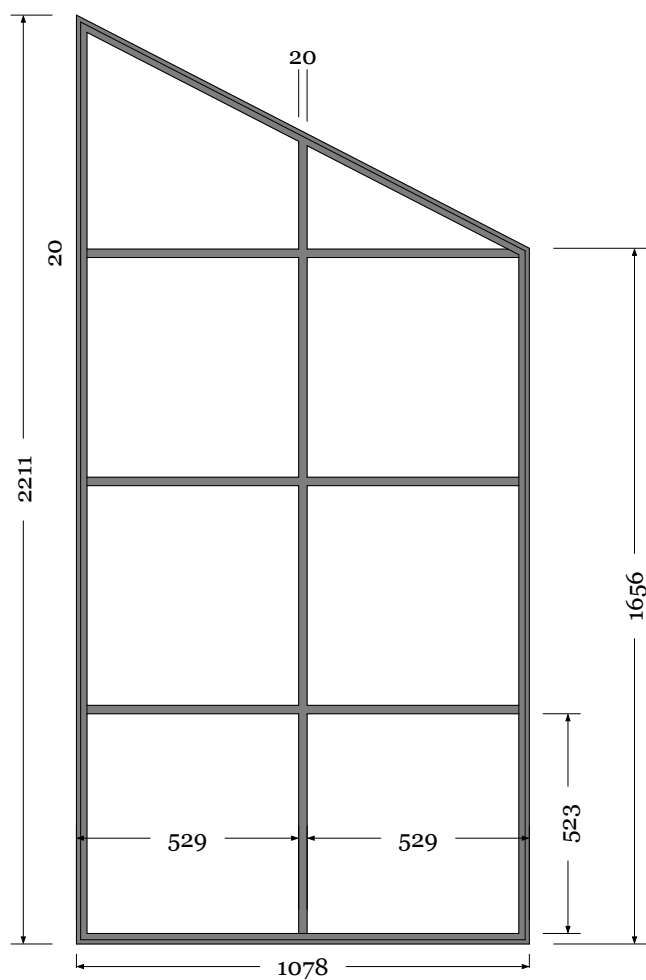

Przeszklenia sypialnia  
- zabudowa loft antresoli

Profil SLIM SR

Szprosny spawane obustronne

Szkło - VSG-ESG

Kolor - RAL 9005 drobna struktura

widok sypialnia

Przeszklenia sypialnia  
- zabudowa loft antresoli

widok sypialnia

# Przeszklenia sypialnia - zabudowa loft antresoli

widok sypialnia